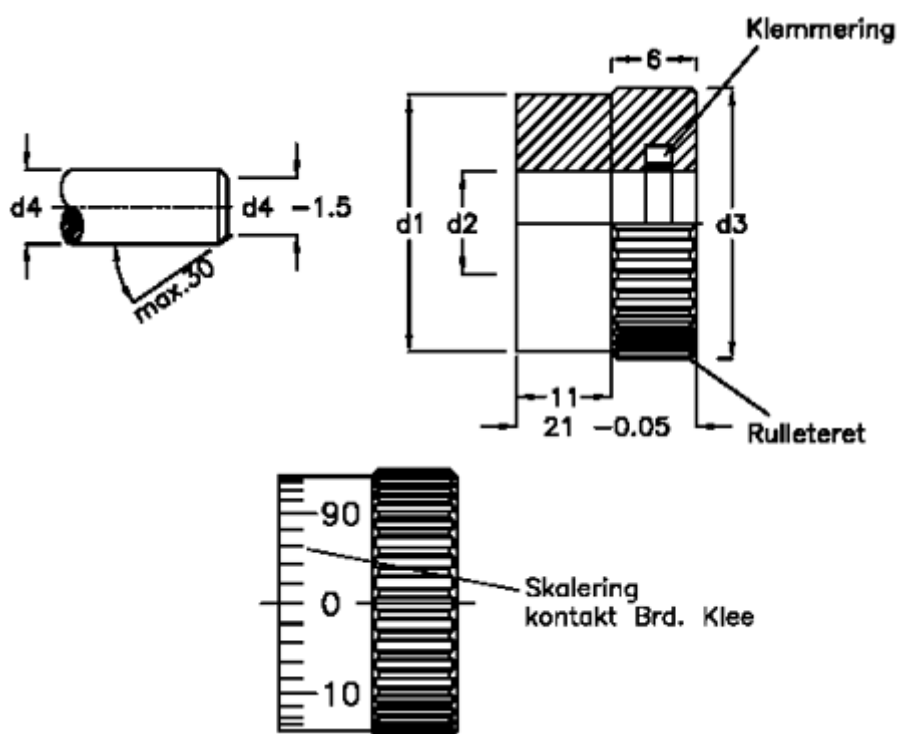

# Data Sheet

Article number: 20638223

Description: E+G Skale ring  
GN 164-50-B16-MCRS

## Measures

d1 = 50  
d2 = 16  
d3 = 51,8  
d4 = 16/18